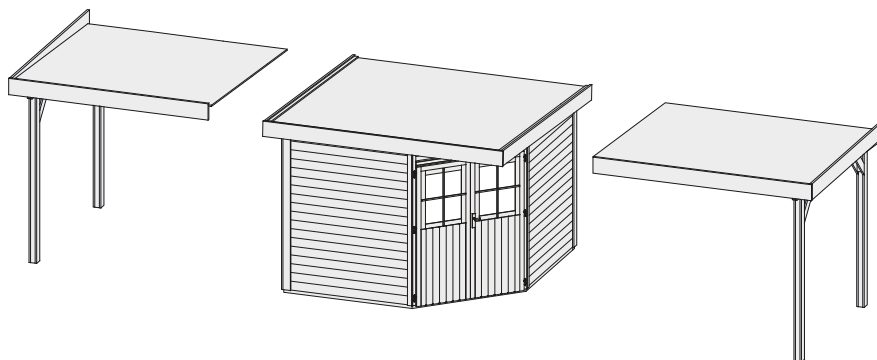

Zubehör Exklusiv

Produktinformation

Schleppdach 77298

Außenmaße		B 295 × T 284 cm
Dachstand		B 324 × T 303 cm
Firsthöhe		H 222 cm
Dach		Massivholzdach mit Nut und Feder
Dachfläche		9,8 m ²
Inkl Bitumendachbelag (Zur Ersteindeckung!)		1 Rolle (10 m ²)
Bedarf Schindeln		-
Bedarf selbstklebende Dacheindeckung	(Haus & Schleppdach)	5 Rollen
Bedarf selbstklebende Bitumendachbahn		-
Pfosten		2 Stück (78 × 140 mm)
Paketmaße	(Schleppdach)	B 406 × T 56 × H 46 cm / 259 kg
Paketmaße	(Schleppdach & Wände)	B 409 × T 117 × H 43 cm / 480 kg
Erhältliches Zubehör (gegen Aufpreis):		<ul style="list-style-type: none"> • Selbstklebende Dacheindeckung • Exklusive Seiten- und Rückwand

Anbauposition

Draufsicht (in mm):